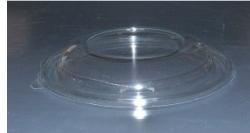

4 - BOLS SALADES

S489 Bol et couvercle salade 650 cc
- Colis de 12 lots de 25
Ref. S489PVC7ANEU - 96.78 EUR

S490 Bol et couvercle salade 1100
cc - Colis de 10 lots de 25
Ref. S490PVC7ANEU - 139.81 EUR

S225 Bol salade 2,5 litres - Colis de
50
Ref. S225PET7ANEU - 49.17 EUR

S451 Bol salade 4,5 litres - Colis de
2 lots de 25
Ref. S451PET7ANEU - 70.52 EUR

C225 Couvercle pour bol S225 -
Colis de 50
Ref. C225PET7ANEU - 28.39 EUR

C451 Couvercle pour bol salade
S451 - Colis de 2 lots de 25
Ref. C451PET7ANEU - 34.90 EUR