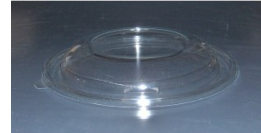

4 - BOLS SALADES

S489 Bol et couvercle salade 650 cc
- Colis de 12 lots de 25
Ref. S489PVC7ANEU - 96.78 EUR

S490 Bol et couvercle salade 1100
cc - Colis de 10 lots de 25
Ref. S490PVC7ANEU - 139.81 EUR

S225 Bol salade 2,5 litres - Colis de
50
Ref. S225PET7ANEU - 49.17 EUR

S451 Bol salade 4,5 litres - Colis de
2 lots de 25
Ref. S451PET7ANEU - 70.52 EUR

C225 Couvercle pour bol S225 -
Colis de 50
Ref. C225PET7ANEU - 28.39 EUR

C451 Couvercle pour bol salade
S451 - Colis de 2 lots de 25
Ref. C451PET7ANEU - 34.90 EUR