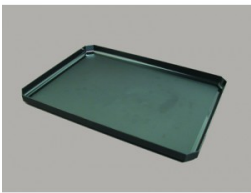

1 - PLATEAUX REPAS INJECTES

1601 Plateau Alvéolé Noir - Colis de
4 lots de 25
Ref. 1601PS10INEU - 104.24 EUR

1601 Plateau Alvéolé Bordeaux -
Colis de 4 lots de 25
Ref. 1601PS12ENEU - 104.24 EUR

4C07 Couvercle Cristal pour 1601 -
Colis de 4 lots de 25
Ref. 4C07PVC7ANEU - 77.74 EUR

1312 Plateau coins coupés Noir -
Colis de 20
Ref. 1312PS10INEU - 70.68 EUR

1312 Plateau coins coupés Gris -
Colis de 20
Ref. 1312PS18ANEU - 70.68 EUR

4C06 Couvercle pour Plateau 1312
- Colis de 5 lots de 20
Ref. 4C06PVC7ANEU - 77.74 EUR