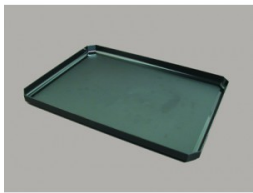

1 - PLATEAUX REPAS INJECTES

1601 Plateau Alvéolé Noir - Colis de
4 lots de 25
Ref. 1601PS10INEU - 104.24 EUR

1601 Plateau Alvéolé Bordeaux -
Colis de 4 lots de 25
Ref. 1601PS12ENEU - 104.24 EUR

4C07 Couvercle Cristal pour 1601 -
Colis de 4 lots de 25
Ref. 4C07PVC7ANEU - 77.74 EUR

1312 Plateau coins coupés Noir -
Colis de 20
Ref. 1312PS10INEU - 70.68 EUR

1312 Plateau coins coupés Gris -
Colis de 20
Ref. 1312PS18ANEU - 70.68 EUR

4C06 Couvercle pour Plateau 1312
- Colis de 5 lots de 20
Ref. 4C06PVC7ANEU - 77.74 EUR