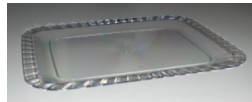

1 - ASSIETTES, BOLS ET PLATS INJECTÉS AVEC COUVERCLE

3400 Assiette Prestige Diam.190  
Cristal - Colis de 18 lots de 12  
Ref. 3400PS17ANEU - 58.07 EUR

3500 Assiette Prestige Diam.240  
Cristal - Colis de 10 lots de 12  
Ref. 3500PS17ANEU - 65.92 EUR

3500 Assiette Prestige Diam.240  
Blanche - Colis de 10 lots de 12  
Ref. 3500PS19LNEU - 65.92 EUR

3500 Assiette Prestige Diam.240  
Noire - Colis de 10 lots de 12  
Ref. 3500PS10INEU - 65.92 EUR

3411 Plateaux Prestige Cristal -  
Colis de 24 lots de 3  
Ref. 3411PS17ANEU - 107.58 EUR

3410 Bol Prestige 250cc Cristal -  
Colis de 18 lots de 12  
Ref. 3410PS17ANEU - 75.50 EUR

3410 Bol Prestige 250cc Noir- Colis  
de 18 lots de 12  
Ref. 3410PS10INEU - 75.50 EUR

3413 Dôme Cristal pour assiette  
Prestige - Colis de 120  
Ref. 3413PVC7ANEU - 34.68 EUR