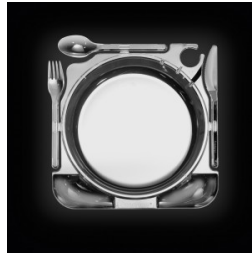

3411 Plateaux Prestige Noir - Colis  
de 24 lots de 3  
Ref. 3411PS10INEU - 107.58 EUR

3400 Assiette Prestige Diam. 190  
Blanche - Colis de 18 lots de 12  
Ref. 3400PS19LNEU - 58.07 EUR

3412 Saladier Prestige Cristal - Colis  
de 36 x 2  
Ref. 3412PS17ANEU - 129.67 EUR

3412 Saladier Prestige Noir - Colis  
de 36 x 2  
Ref. 3412PS10INEU - 129.67 EUR

TABLE ET BOISSON > ASSIETTES ET BOLS >

## 1 - ASSIETTES, BOLS ET PLATS INJECTÉS AVEC COUVERCLE

3600 Kit assiette Noir D 22 - Lot de  
10

Ref. 3600PS17ANEU - 17.93 EUR

3600 Kit assiette Cristal D 22 - Lot  
de 10

Ref. 3600PS17OINEU - 17.93 EUR