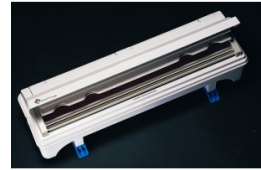

DEVIDOIRS REUTILISABLES

DE10 Dévidoir 1000 PM - Colis de 6 dévidoirs
Ref. DE100PS1CNEU - 100.46 EUR

DE30 Dévidoir 3000 MM - Colis de 1 dévidoir
Ref. DE300PS1CNEU - 51.37 EUR

DE45 Dévidoir 4500 GM - Colis de 1 dévidoir
Ref. DE450PS1CNEU - 58.54 EUR