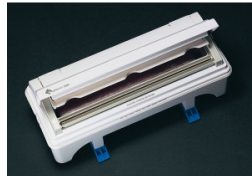

**DEVIDOIRS REUTILISABLES**

DE10 Dévidoir 1000 PM - Colis de 6 dévidoirs  
Ref. DE100PS1CNEU - 100.46 EUR

DE30 Dévidoir 3000 MM - Colis de 1 dévidoir  
Ref. DE300PS1CNEU - 51.37 EUR

DE45 Dévidoir 4500 GM - Colis de 1 dévidoir  
Ref. DE450PS1CNEU - 58.54 EUR

REW10 Recharge PVC pour DE10  
-Colis de 3 recharges  
Ref. REW100PVCNEU - 15.26 EUR

REW10 Recharge ALU pour DE10  
-Colis de 3 recharges  
Ref. REW100ALUNEU - 17.49 EUR

REW30 Recharge PVC pour DE30 -  
Colis de 3 recharges  
Ref. REW300PVCNEU - 33.01 EUR