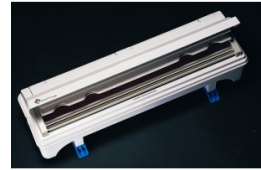

**DEVIDOIRS REUTILISABLES**

DE10 Dévidoir 1000 PM - Colis de 6 dévidoirs  
Ref. DE100PS1CNEU - 100.46 EUR

DE30 Dévidoir 3000 MM - Colis de 1 dévidoir  
Ref. DE300PS1CNEU - 51.37 EUR

DE45 Dévidoir 4500 GM - Colis de 1 dévidoir  
Ref. DE450PS1CNEU - 58.54 EUR

REW10 Recharge PVC pour DE10  
-Colis de 3 recharges  
Ref. REW100PVCNEU - 15.26 EUR

REW10 Recharge ALU pour DE10  
-Colis de 3 recharges  
Ref. REW100ALUNEU - 17.49 EUR

REW30 Recharge PVC pour DE30 -  
Colis de 3 recharges  
Ref. REW300PVCNEU - 33.01 EUR