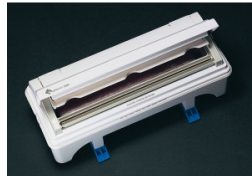

DEVIDOIRS REUTILISABLES

DE10 Dévidoir 1000 PM - Colis de 6 dévidoirs
Ref. DE100PS1CNEU - 100.46 EUR

DE30 Dévidoir 3000 MM - Colis de 1 dévidoir
Ref. DE300PS1CNEU - 51.37 EUR

DE45 Dévidoir 4500 GM - Colis de 1 dévidoir
Ref. DE450PS1CNEU - 58.54 EUR

REW10 Recharge PVC pour DE10
-Colis de 3 recharges
Ref. REW100PVCNEU - 15.26 EUR

REW10 Recharge ALU pour DE10
-Colis de 3 recharges
Ref. REW100ALUNEU - 17.49 EUR

REW30 Recharge PVC pour DE30 -
Colis de 3 recharges
Ref. REW300PVCNEU - 33.01 EUR