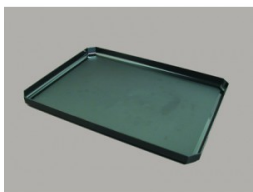

1 - BANDEJAS INYECTADAS

1601 Bandeja inyectada con compartimientos negro - 4 bolsas de 25 unidades por caja
Ref. 1601PS10INEU - 104.24 EUR

1601 Bandeja inyectada con compartimientos burdeos - 4 bolsas de 25 unidades por caja
Ref. 1601PS12ENEU - 104.24 EUR

4C07 Tapa cristal de la bandeja 1601 - 4 bolsas de 25 unidades por caja
Ref. 4C07PVC7ANEU - 77.74 EUR

1312 Bandeja inyectada con esquinas cortadas - negro- 20 unidades por caja
Ref. 1312PS10INEU - 70.68 EUR

1312 Bandeja inyectada con esquinas cortadas - Gris - 20 unidades por caja
Ref. 1312PS18ANEU - 70.68 EUR

4C06 Tapadera termoconformada para el 1312 - 5 bolsas de 20 unidades por caja
Ref. 4C06PVC7ANEU - 77.74 EUR