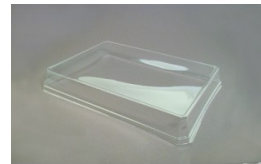

1 - BANDEJAS INYECTADAS

1601 Bandeja inyectada con compartimientos negro - 4 bolsas de 25 unidades por caja
Ref. 1601PS10INEU - 104.24 EUR

1601 Bandeja inyectada con compartimientos burdeos - 4 bolsas de 25 unidades por caja
Ref. 1601PS12ENEU - 104.24 EUR

4C07 Tapa cristal de la bandeja 1601 - 4 bolsas de 25 unidades por caja
Ref. 4C07PVC7ANEU - 77.74 EUR

1312 Bandeja inyectada con esquinas cortadas - negro- 20 unidades por caja
Ref. 1312PS10INEU - 70.68 EUR

1312 Bandeja inyectada con esquinas cortadas - Gris - 20 unidades por caja
Ref. 1312PS18ANEU - 70.68 EUR

4C06 Tapadera termoconformada para el 1312 - 5 bolsas de 20 unidades por caja
Ref. 4C06PVC7ANEU - 77.74 EUR